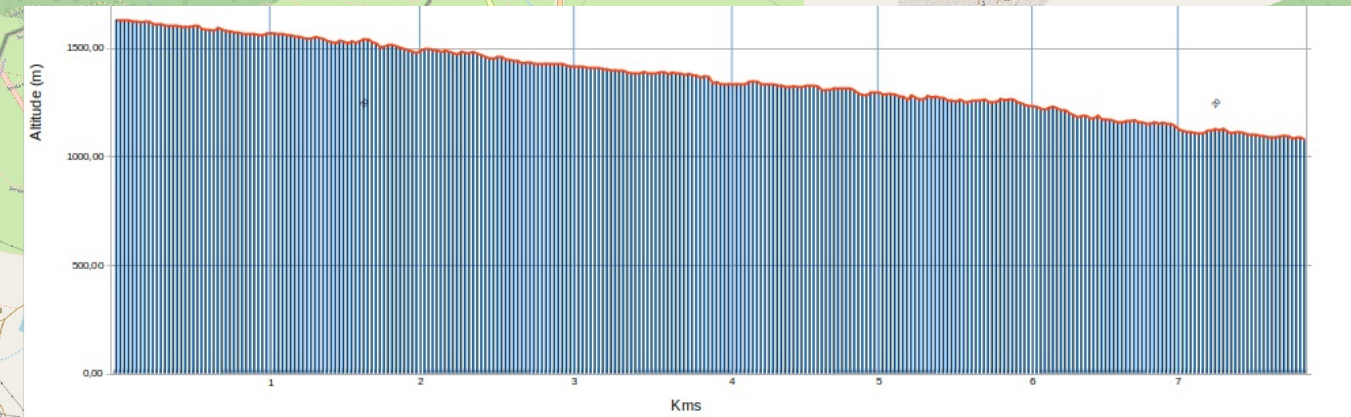

# Tronçon 12 Col du Somport

## Itinéraires

— Tronçon 12 Col du Somport

Identificación	Apodo	Ubicación (municipios)	Longitud	Tipo de vía	Tipo de firme	Anchura Vía	Propietario	Señalización
12	Col du Somport France	Urdos	7.790802704178832	Carretera Route du Col	Asfalto	6	France	Chemin d'Arles