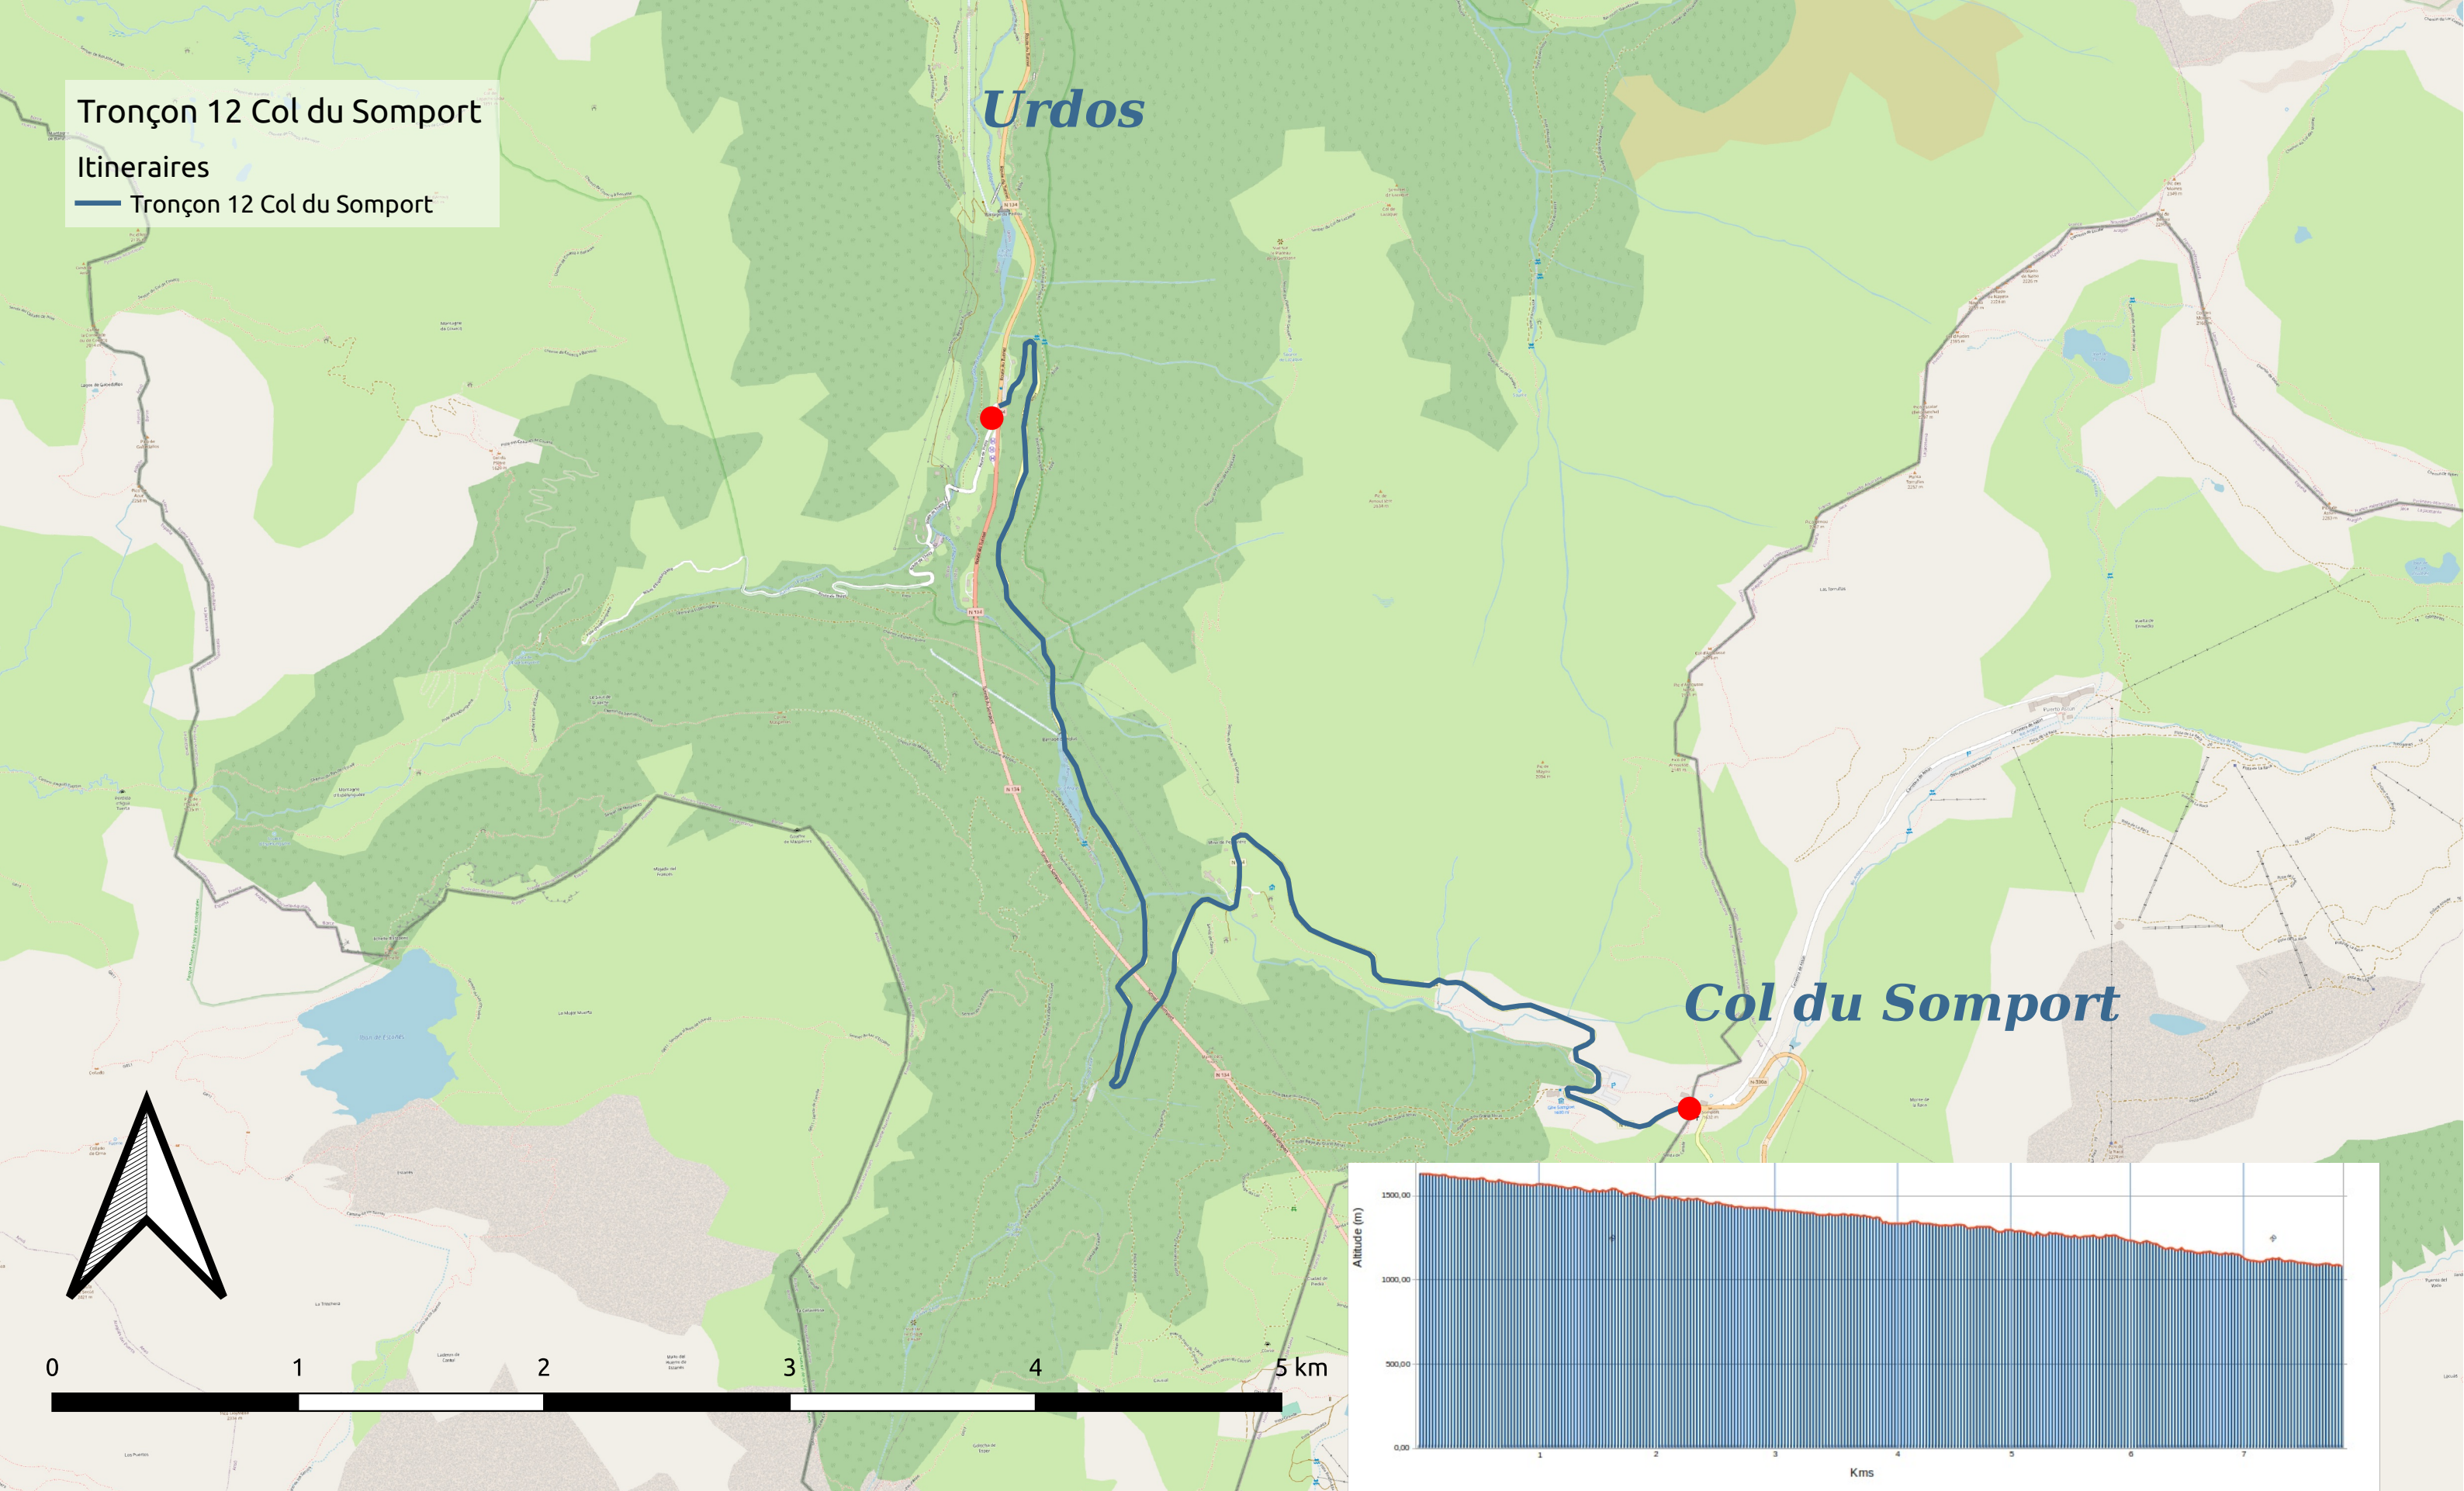

# Tronçon 12 Col du Somport

## Itinéraires

— Tronçon 12 Col du Somport

Identificación	Apodo	Ubicación (municipios)	Longitud	Tipo de vía	Tipo de firme	Anchura Vía	Propietario	Señalización
12	Col du Somport France	Urdos	7.790802704178832	Carretera Route du Col	Asfalto	6	France	Chemin d'Arles