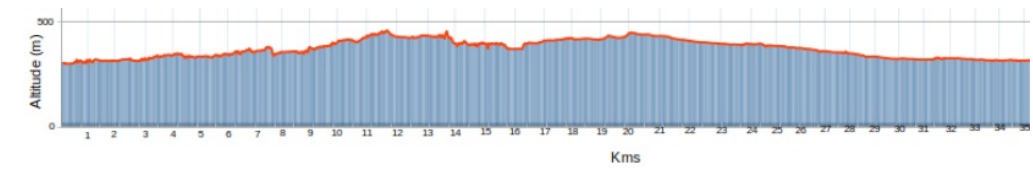

Itinéraires

Tronçon 20 Lannemezan - Saint Gaudens

RetourpourBielsa

name	cmt
Tronçon20LannemezanSaintGaudens	La premier part suivi des routes y après antignan il prendre des petits chemins