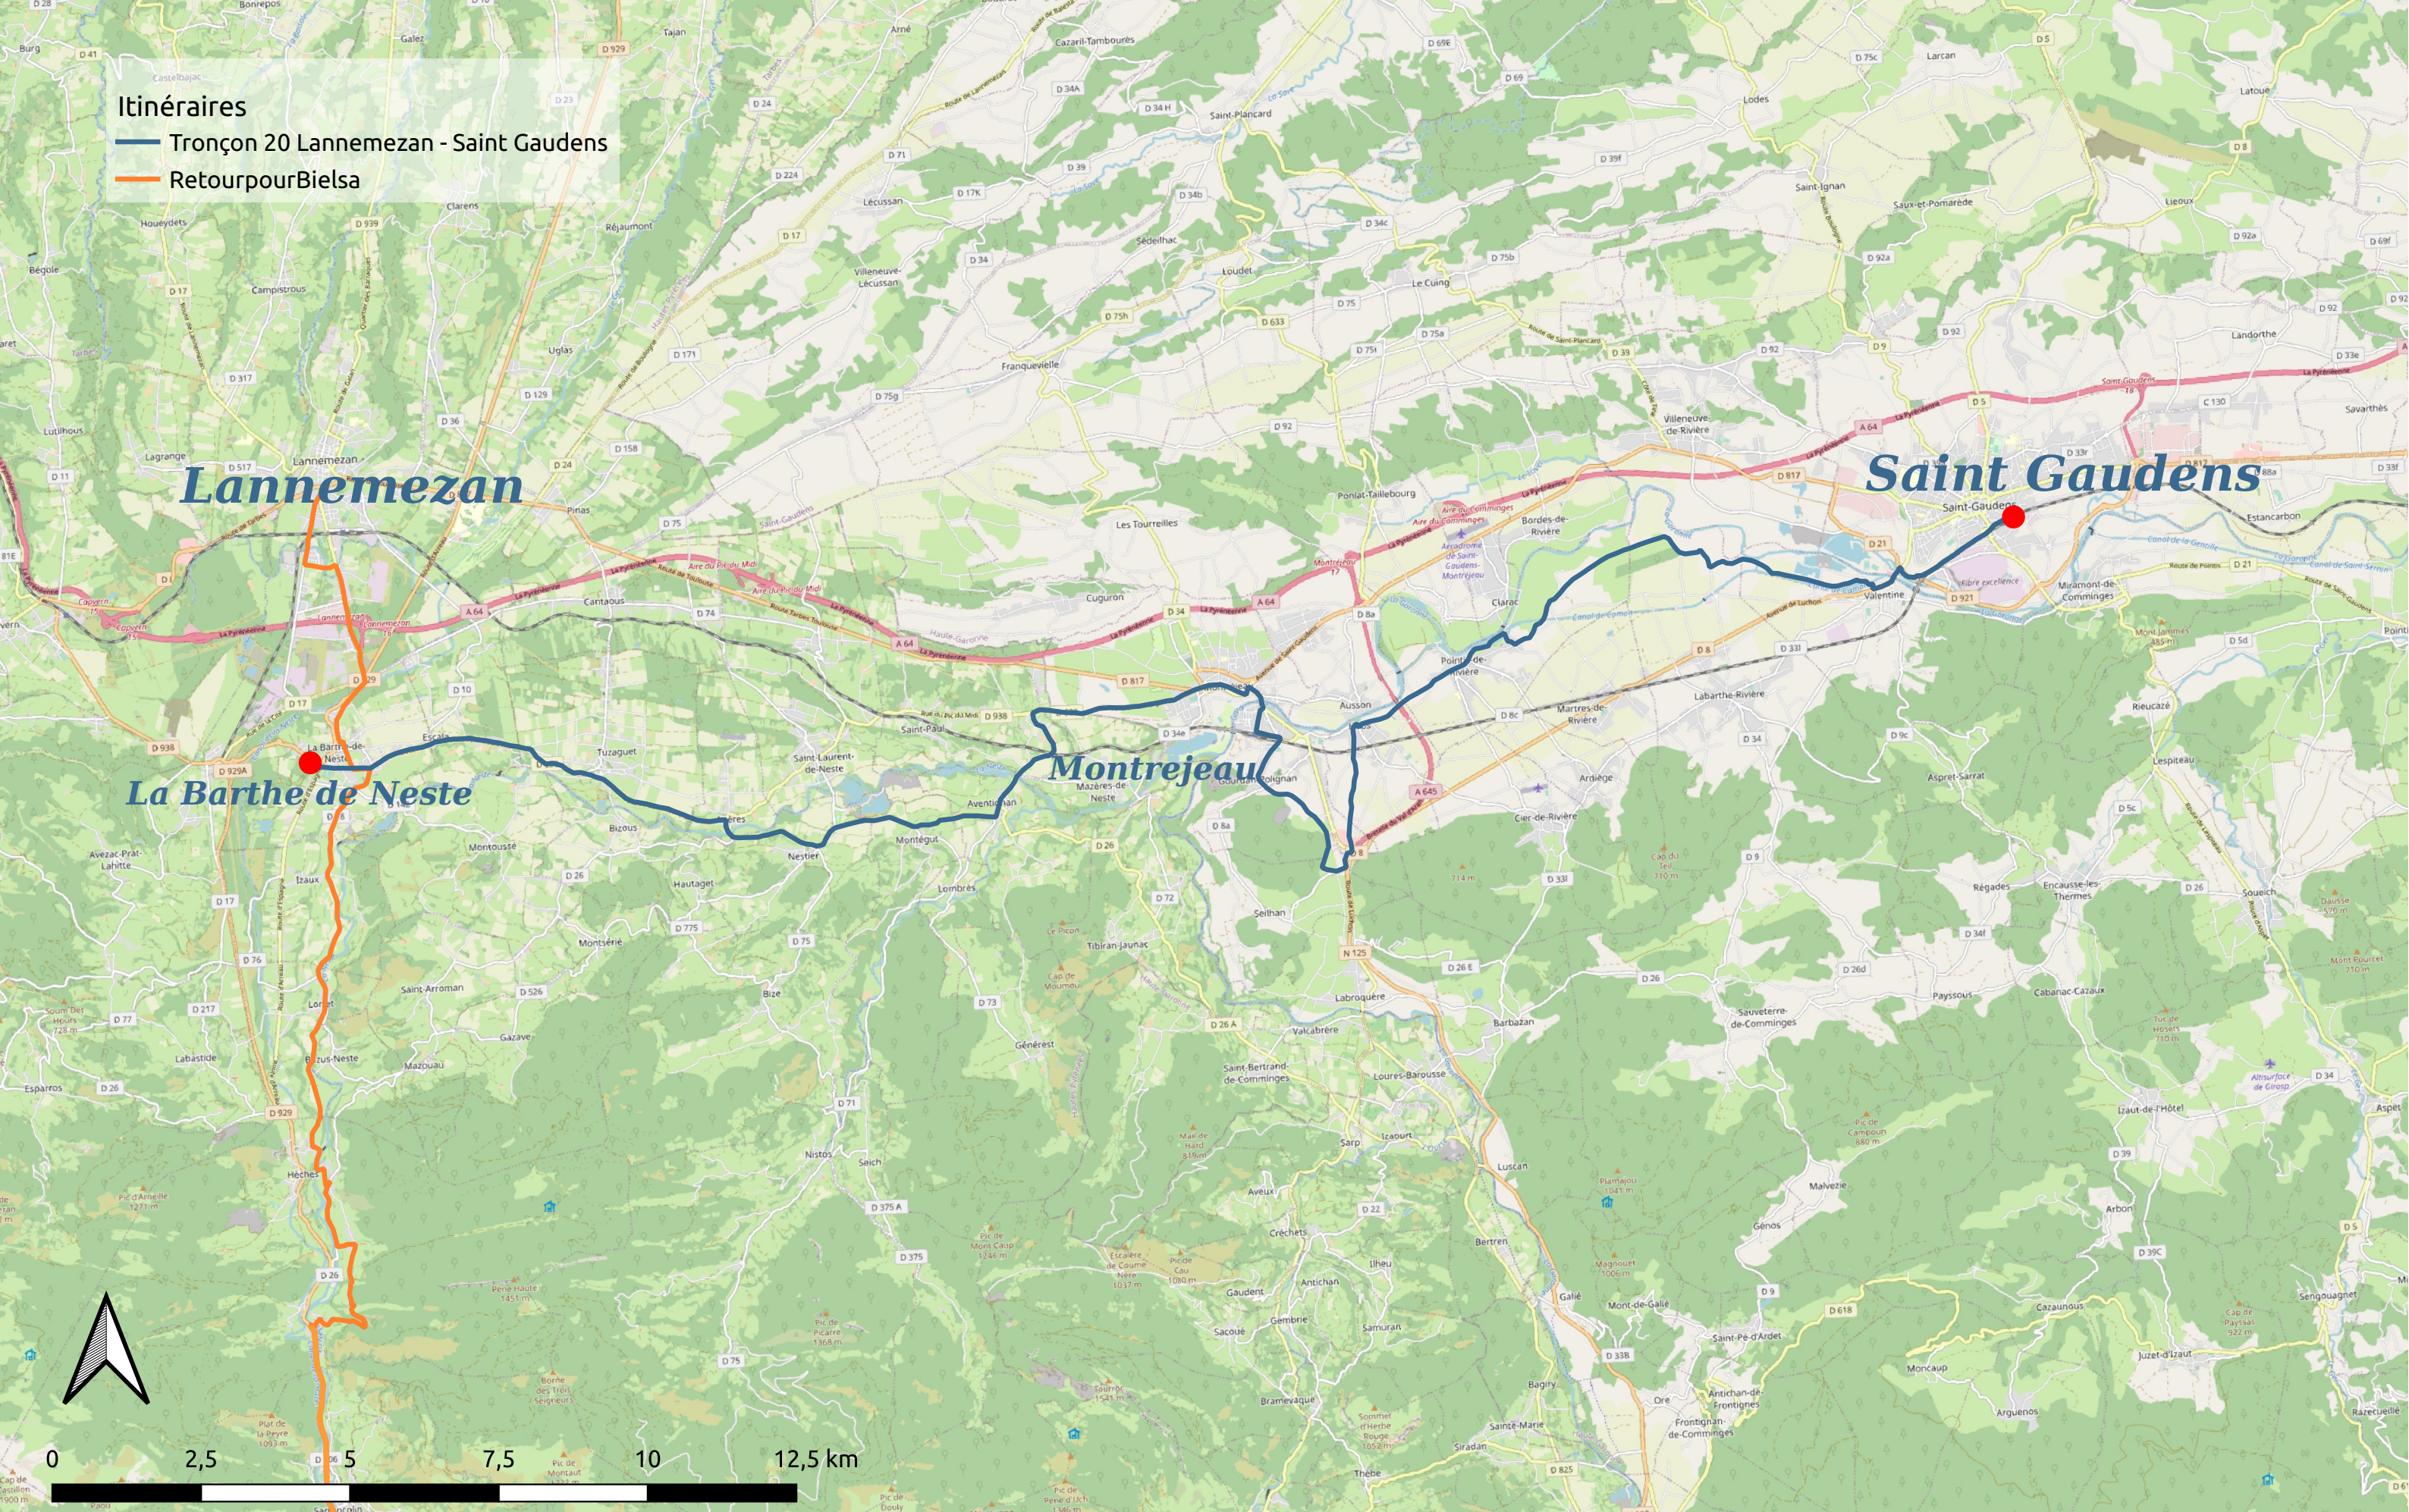

Itinéraires

Tronçon 20 Lannemezan - Saint Gaudens

RetourpourBielsa

name	cmt
Tronçon20LannemezanSaintGaudens	La premier part suivi des routes y après antignan il prendre des petits chemins