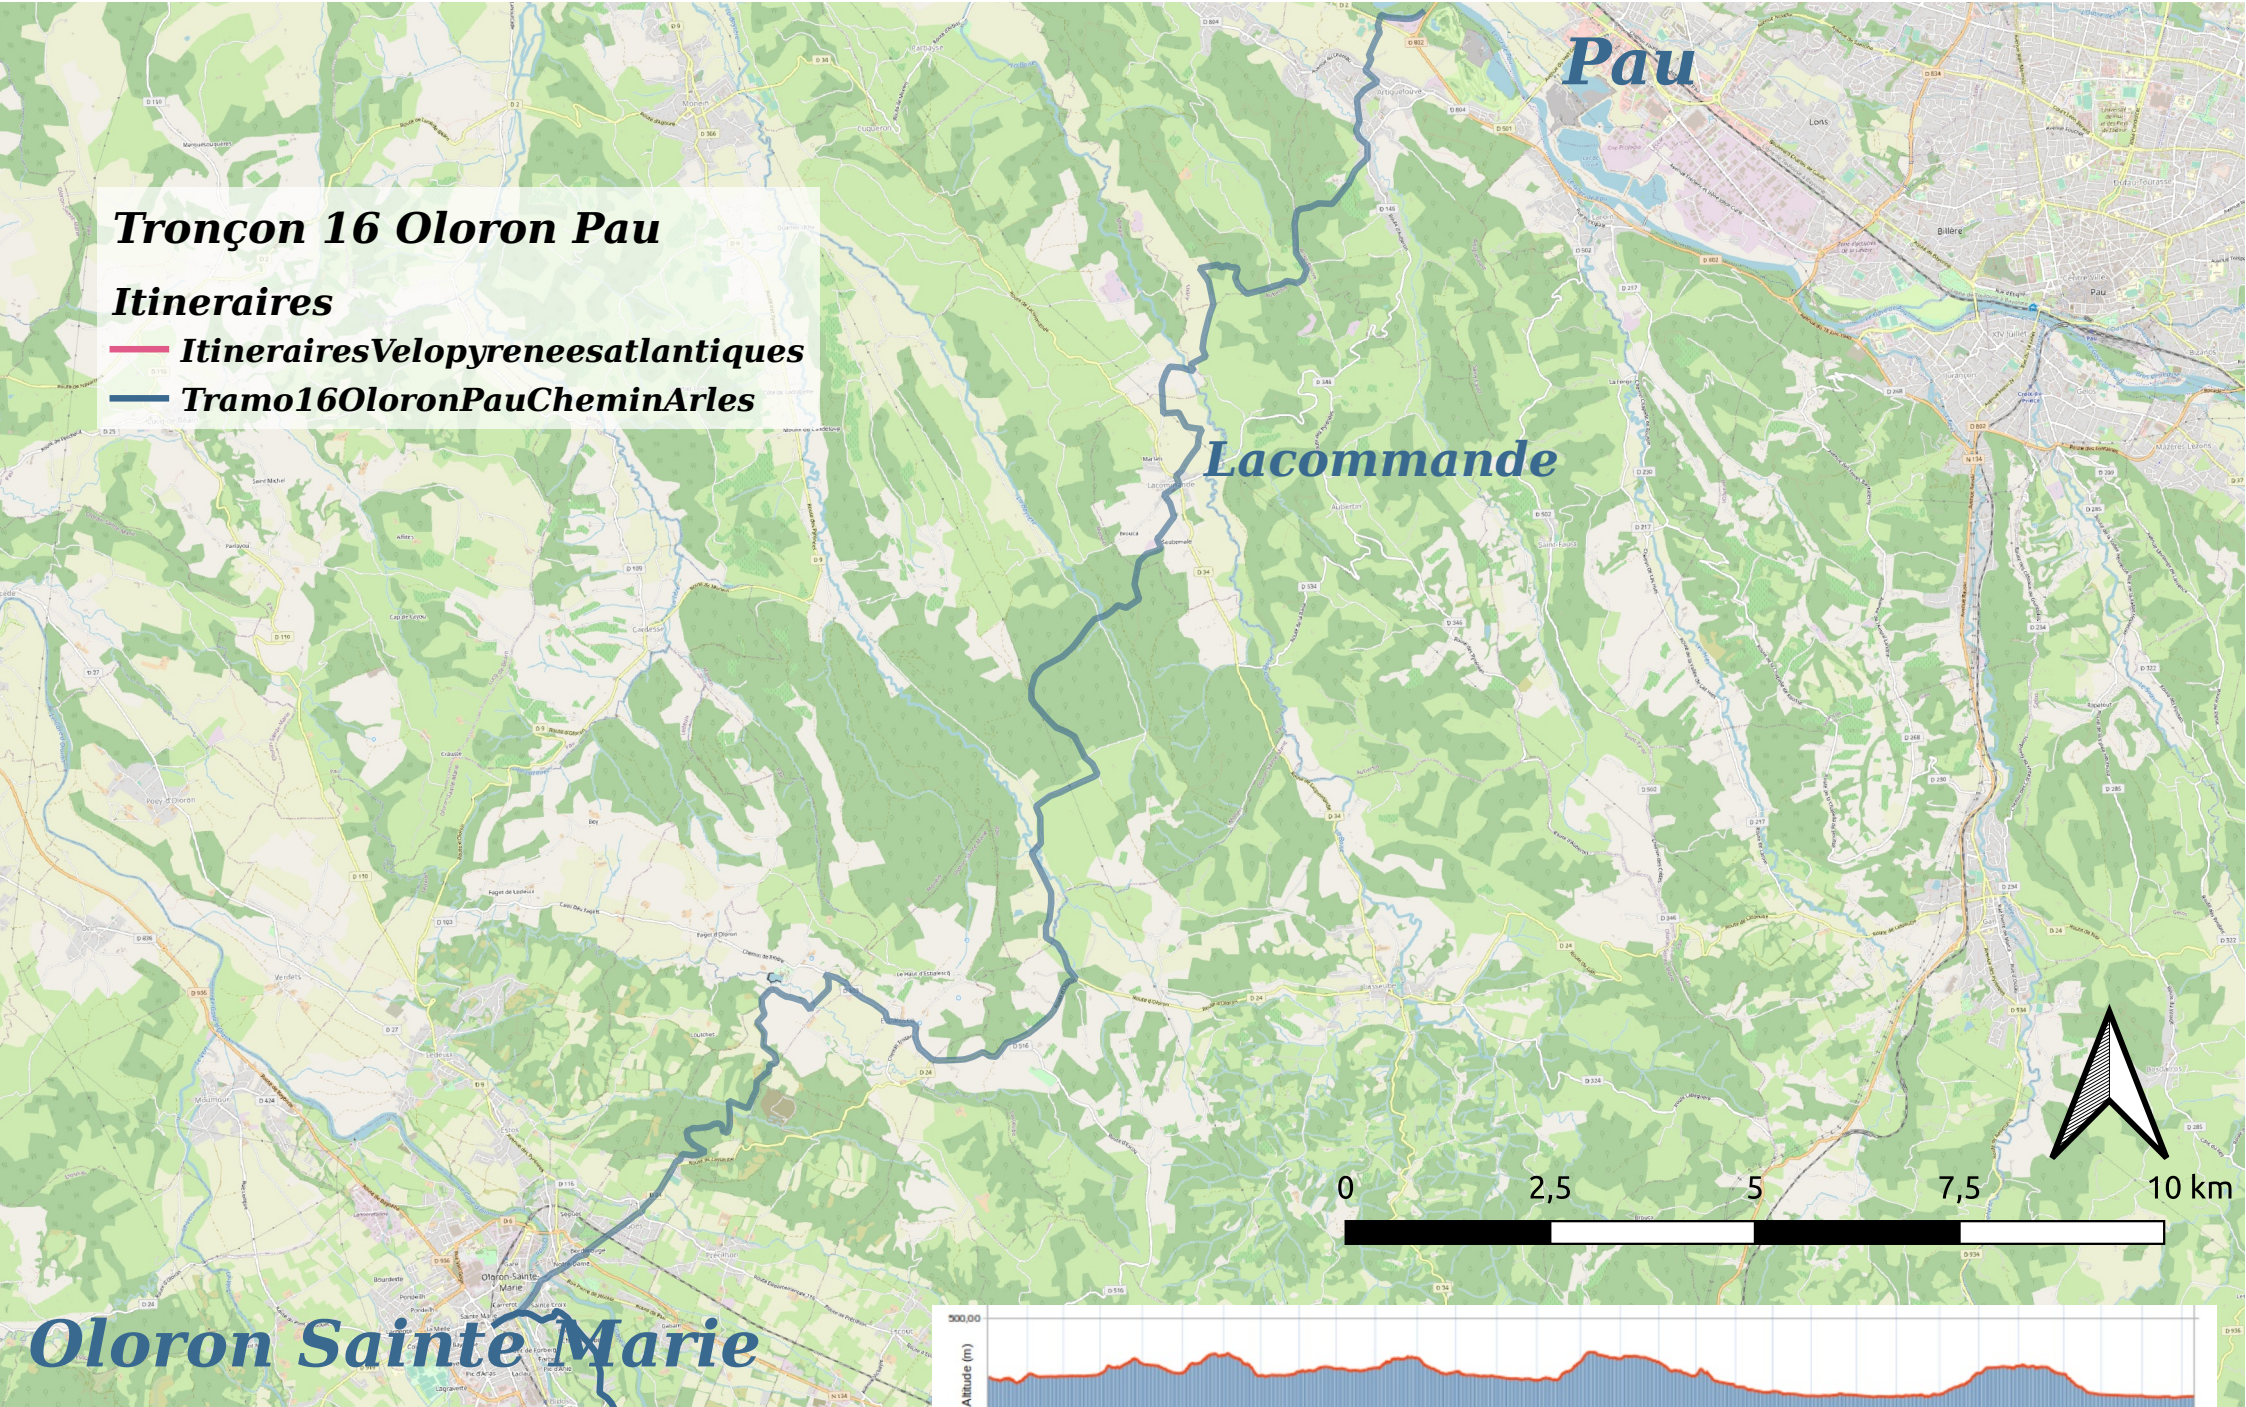

Tronçon 16 Oloron Pau

Itinéraires

— Itinéraires Velopyreneesatlantiques

— Tramo 16 Oloron Pau Chemin Arles

fid	Apodo	Longitud	PendienteMax1km	Tipo de vía	Tipo de firme	Anchura Vía	Propietario	Señalización
1	Camino de Arles Oloron Pau	30.28257985849984	0	camino de arles	Parece tierra	2	??	??