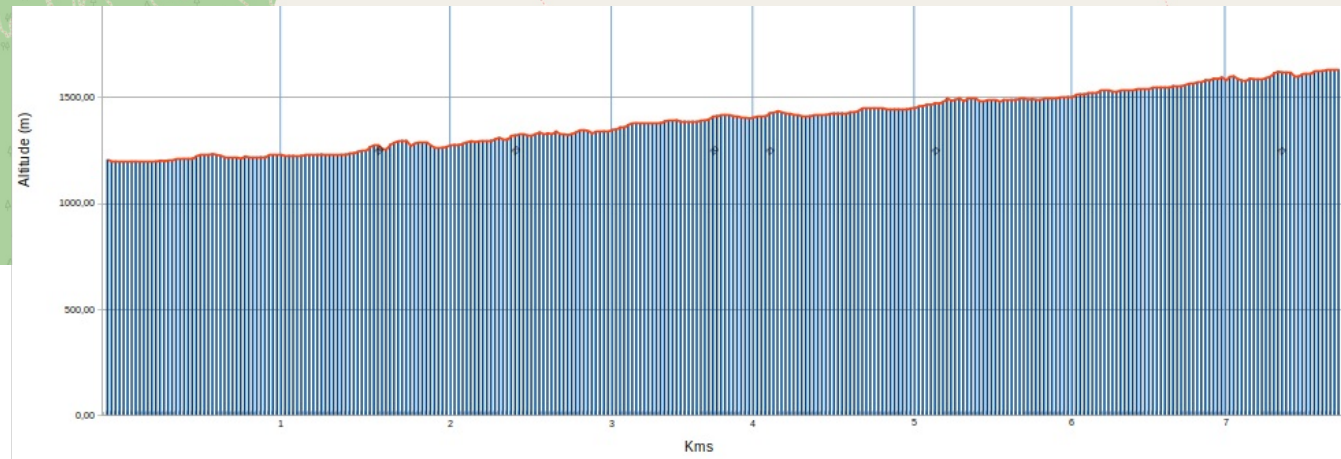

Tramo 11 Somport Aragón

Ruta

— Tramo 11 Puerto de Somport por Aragón

Canfranc Estación

fid	Identificación	Apodo	Ubicación (municipios)	Descripción	Longitud	PendienteMax1km	Tipo de vía	Tipo de firme	Anchura Vía	Propietario	Señalización
1	11	SomportAragón	Canfranc, Aisa	Vertiente aragonesa del puerto de Somport por la carretera	7.8371245961807015	0	Carretera	Asfalto	10	Gobierno español	No