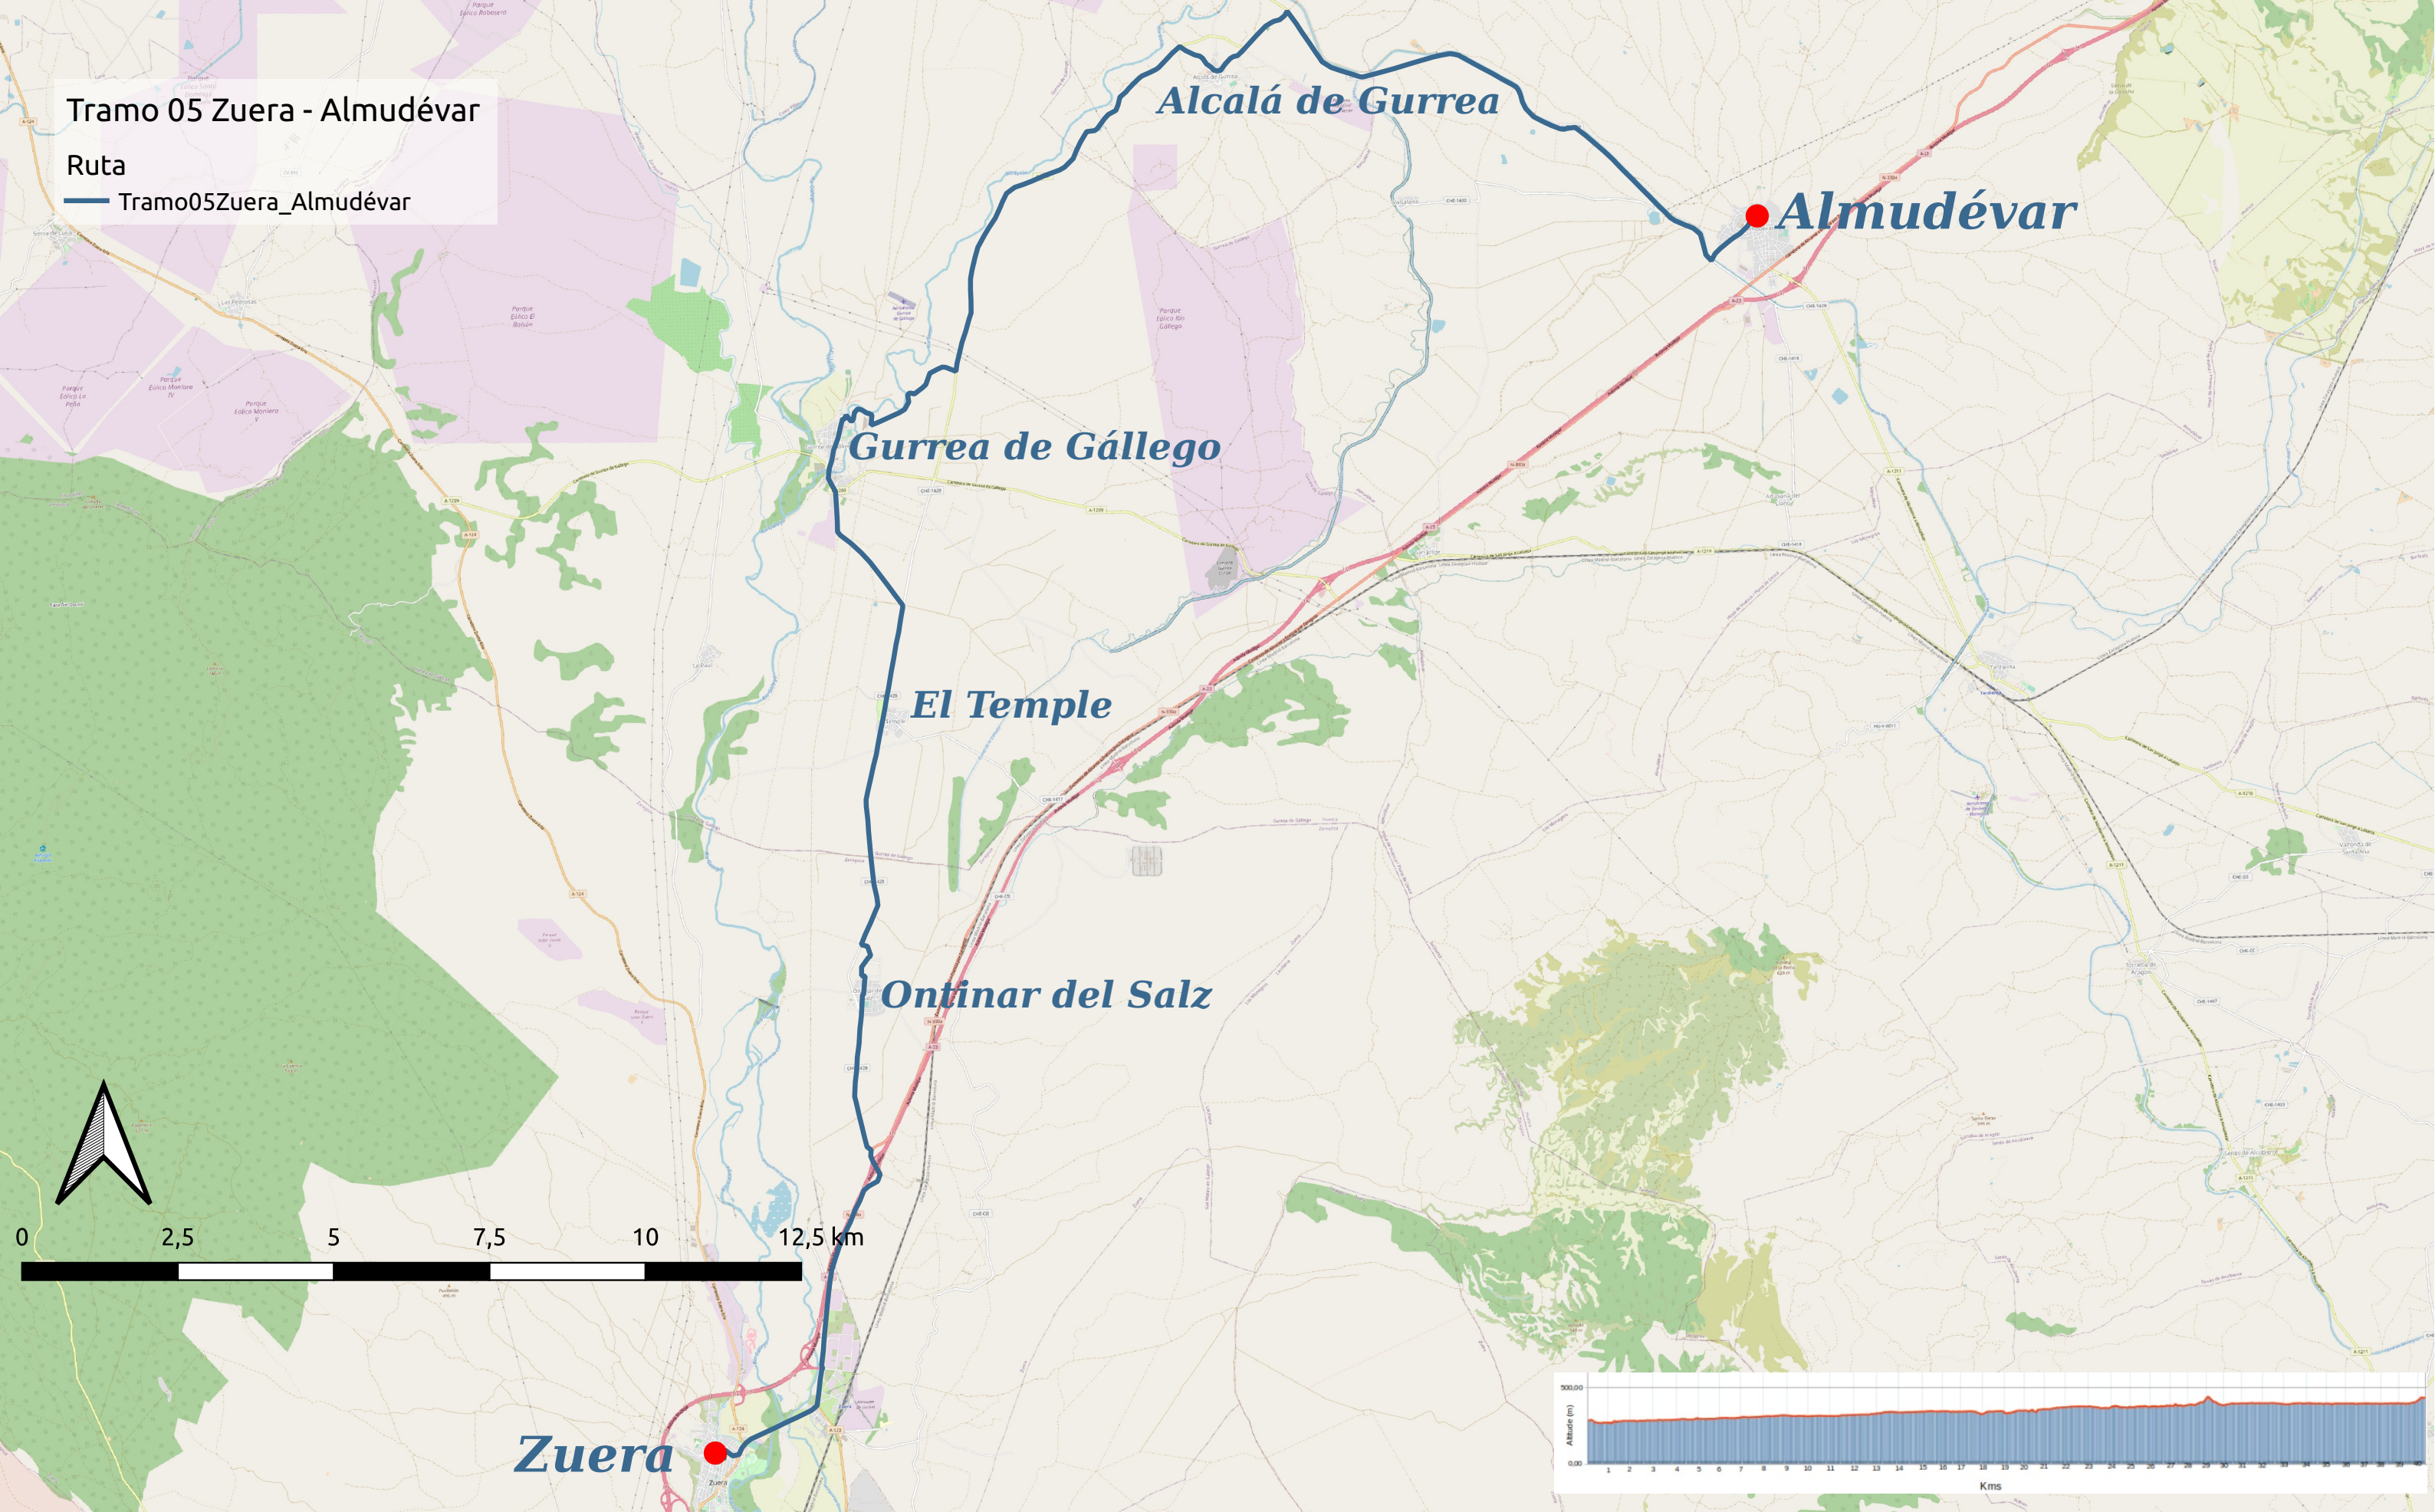

Tramo 05 Zuera - Almudévar

Ruta
— Tramo05Zuera_Almudévar

Identific	Apodo	Ubicación (municipios)	Descripción	Longitud	Tipo de vía	Tipo de firme	Anchura	Propietario	Señalización
5	ZueraAlmudévar	Zuera, Guerra de Gállego, Alcalá de Gurrea, Almudévar	Por carretera N330 y secundarias de la CHE y canal de Monegros	40.4080	Carretera N330a, CHE1428, A-1207 y Che1429	Asfalto	6	España, Aragón CHE	NO