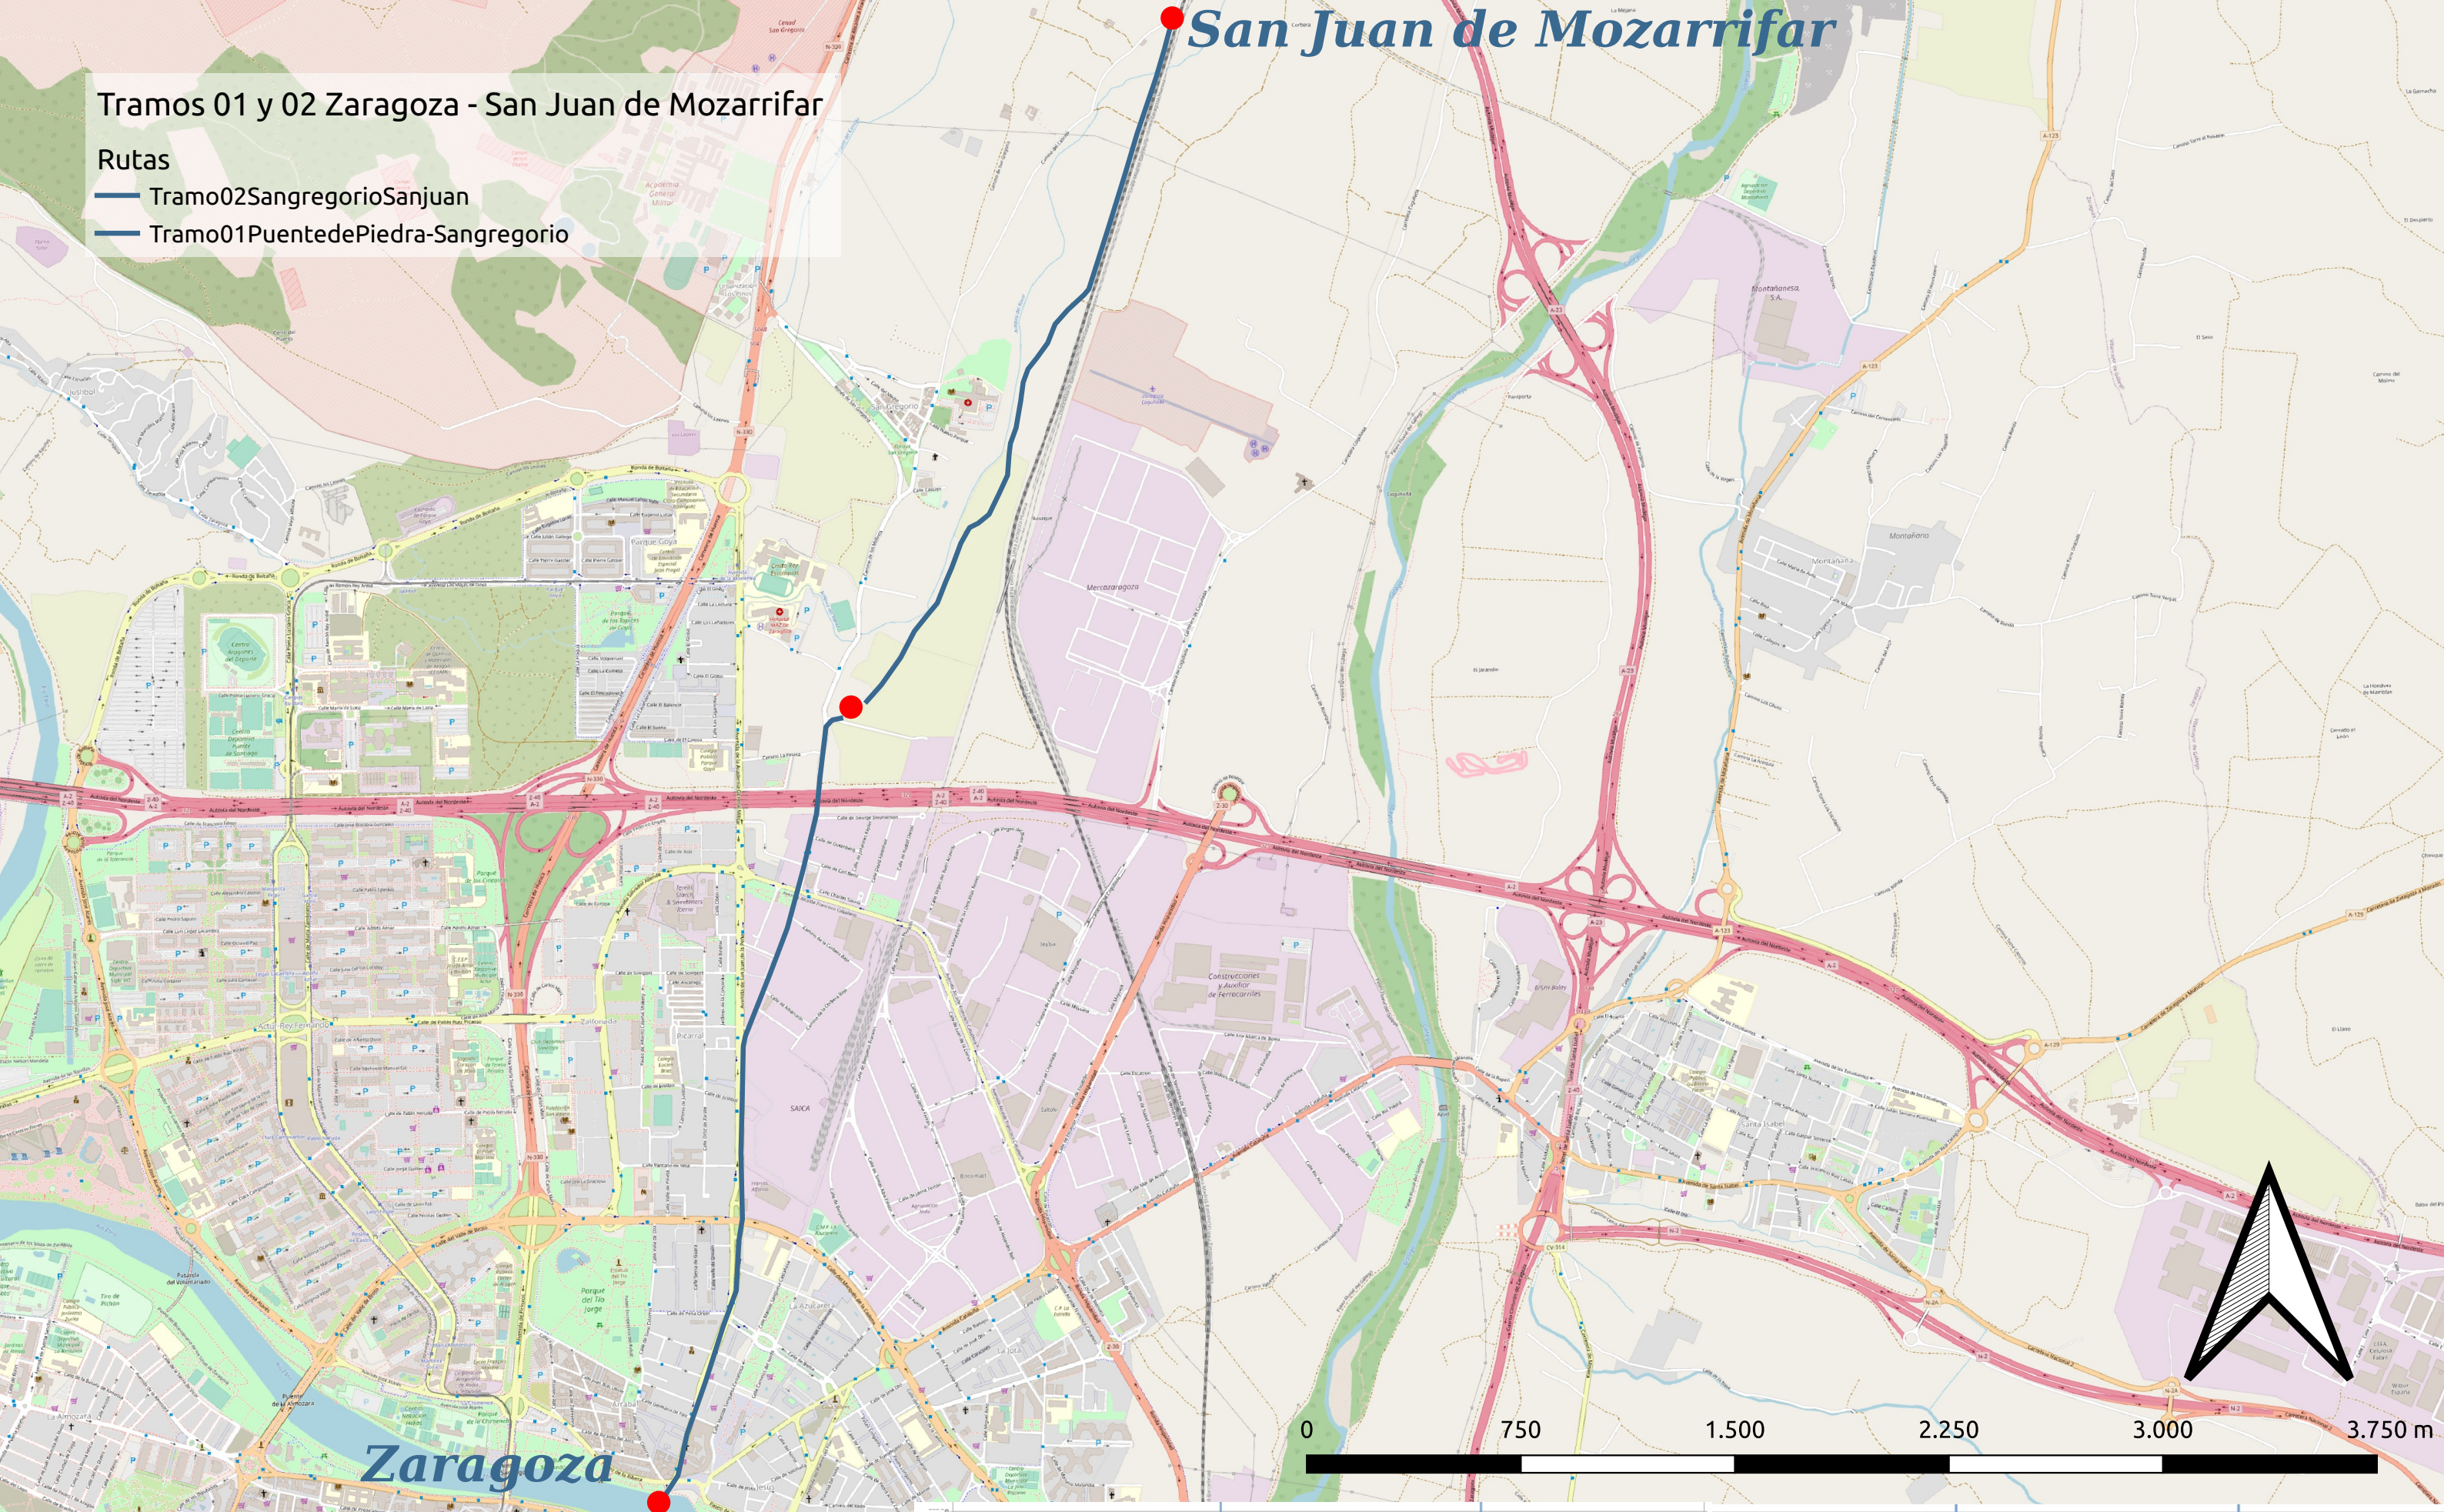

San Juan de Mozarrifar

Tramos 01 y 02 Zaragoza - San Juan de Mozarrifar

Rutas

- Tramo02SangregorioSanjuan
- Tramo01Puente de Piedra-Sangregorio

fid	Identificación	Apodo	Ubicación (municipios)	Descripción	Longitud	PendienteMax1km	Tipo de vía	Tipo de firme	Anchura Vía	Propietario	Señalización
1	1	PorZaragoza	Zaragoza	CarrilesbicihastaSanGregorio	2.878990335387737	0	Carrilbici	Asfalto	2	Zaragoza	No
Identif	Apodo	Ubicación (municipios)	Descripción	Longitud	Tipo de vía	Tipo de firme	Anchura Vía	Propietario	Señalización		
2	SangregorioSanjuan	Zaragoza	Por el camino de la Jorgeada un tramo de pista de tierra y otro de pista asfaltada con paso sobre le ferrocarril	2.6664190	Pista de tierra y asfalto	Tierra y asfalto	5	Municipal?	Jorgeada		